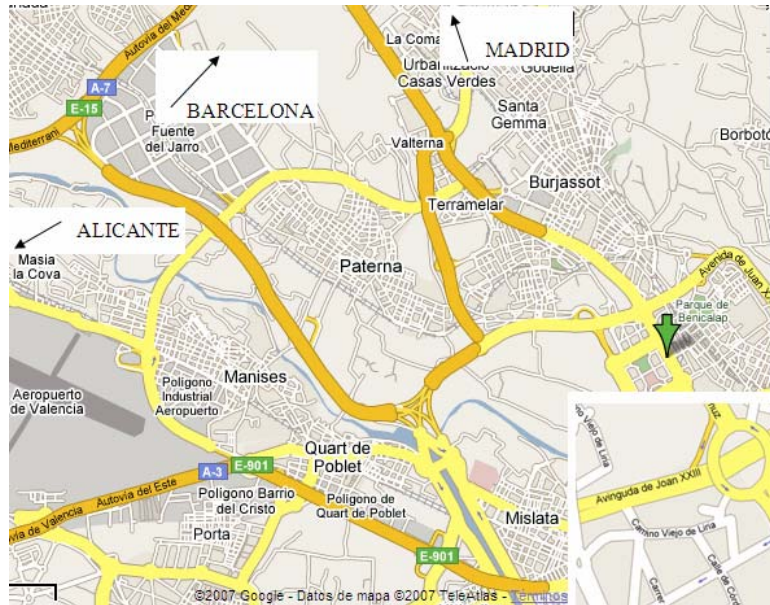

En coche

Desde Barcelona y Castellón:

Tome la E-15 / AP7 en dirección Valencia. Coja la salida 497-CV 3: ciudad, continúe en la CV-35. La Avenida de las Cortes Valencianas. Encontrará su oficina ATS a mano derecha.

Desde Alicante:

Tome la E-15 / AP-7. Coja la salida 527 / V-31. Cuando llegue a Valencia, siga recto hasta la Plaza Manuel Sanchís Guarnier. Después, gire a la derecha y tome la Avenida de Peris y Valero. Ya en la Avenida de Maestro Rodrigo, coja la salida 1 en la rotonda y siga hasta llegar a la Calle Safor. Entonces divisará la Avenida de las Cortes Valencianas. Su oficina ATS la encontrará a mano izquierda.

Desde Madrid:

Tras tomar la E-901 / A3, coja la E-15 / AP7 dirección Valencia. Tome a continuación la salida 497-CV 35 hacia Valencia. Continúe en la CV-35. Cuando llegue a la ciudad, siga en la CV-35, hasta encontrarse con la Avenida de las Cortes Valencianas. Hallará su oficina ATS a mano izquierda.